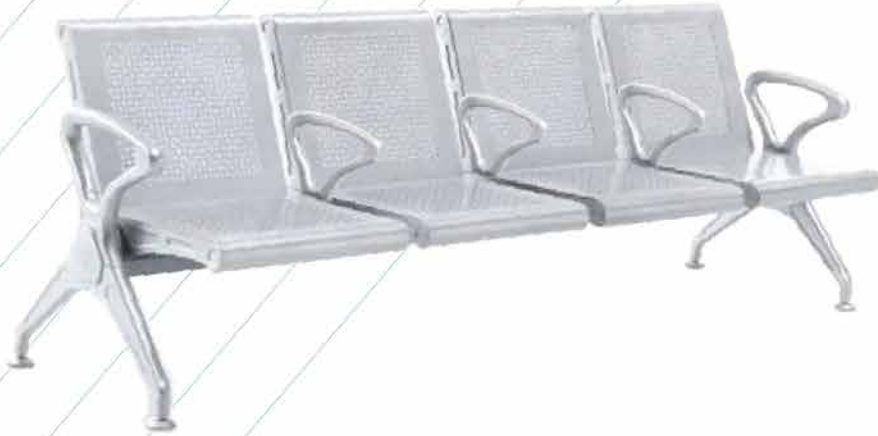

IDR. 763.000

RIVOS

Spesifikasi :

Adjustble top table 70 - 115cm
Top table HPL
Kaki metal
Dimensi 120 x 75cm

**HARGA PROMO
IDR. 3.306.000**

F 406 E / 4SE

Spesifikasi :
Material Metal
4 Seater

IDR. 2.263.000