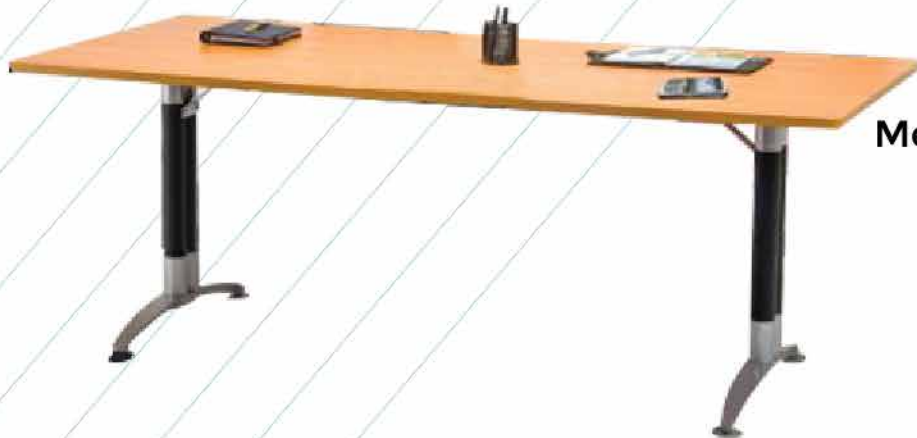

Aditech NFD 94

Spesifikasi :

Melamine Face Chipboard (MFC)

Dimensi : 200 x 100 x 75 cm

Top Table Color :

Beech, Maple, Cherry, Grey

IDR. 2.218.000

Aditech FM 11

Spesifikasi :

Melamine Face Chipboard (MFC)

Dimensi : 360 x 120 x 75 cm

Top Table Color :

Beech, Maple, Cherry, Grey

IDR. 5.072.000